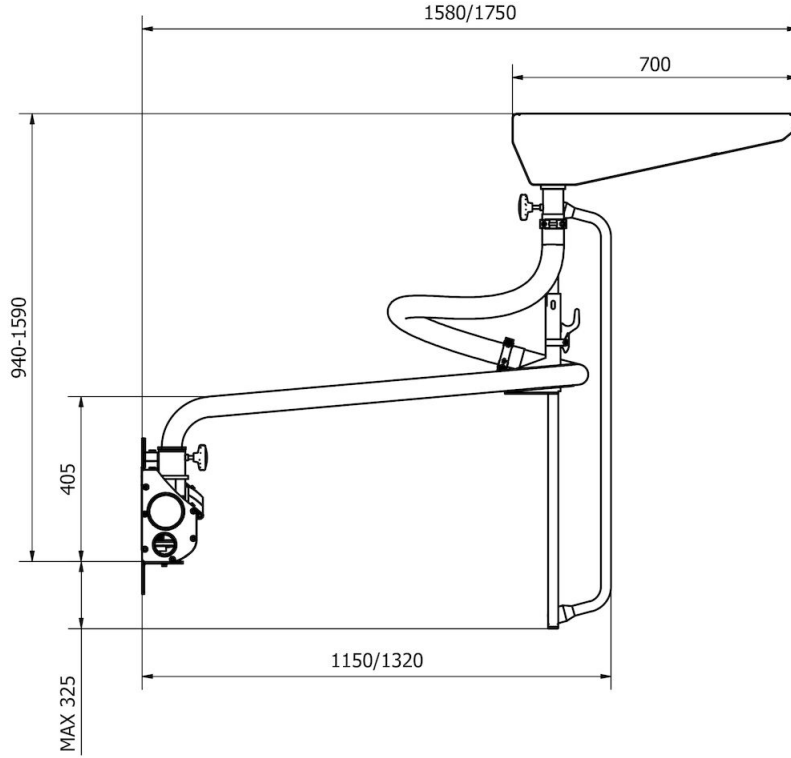

Atık yağ rayı